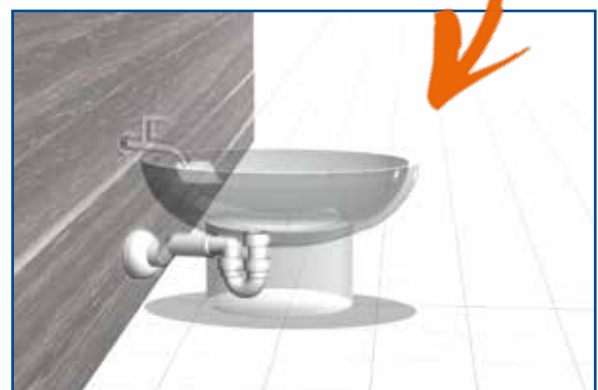

GRUT

more **space** in your bathroom

Ghidini
DAL 1961

Fabbrica Italiana Sifoni

GRU

Lavabo e Bidet
Wash Basin and Bidet

MINIMO INGOMBRO
SPACE SAVER

La nuova linea "GRU" di GHIDINI ottimizza gli spazi e facilita l'installazione

The new "GRU" line by GHIDINI optimizes space and facilitates installation

Lavabo | Wash Basin

COD.	DESCRIZIONE DESCRIPTION	MISURA SIZE	QUANTITÀ QUANTITY	PREZZO PRICE (Euro)	FOTO PHOTO
34111432	SIFONE LAVABO "GRU" USC. D.32 CREA SPAZIO <i>SPACE SAVER TUBULAR TRAP "GRU" WITH OUTLET D.32 FOR WASH BASIN</i>	1"1/4	25	8,25	
34111440	SIFONE LAVABO "GRU" USC. D.40 CREA SPAZIO <i>SPACE SAVER TUBULAR TRAP "GRU" WITH OUTLET D.40 FOR WASH BASIN</i>	1"1/4	25	8,38	
34111432T	SIFONE LAVABO "GRU" CON TELESCOPICA 90° CREA SPAZIO <i>SPACE SAVER TUBULAR TRAP "GRU" WITH 90° TELESCOPIC PIPE OUTLET D.32 FOR WASH BASIN</i>	1"1/4 D.32	25	8,17	
34111440T	SIFONE LAVABO "GRU" CON TELESCOPICA. 90° CREA SPAZIO <i>SPACE SAVER TUBULAR TRAP "GRU" WITH 90° TELESCOPIC PIPE AND OUTLET D.40 FOR WASH BASIN</i>	1"1/4 D.40	25	8,30	
34211432	SIFONE BOTTIGLIA "GRU" USC. D.32 CREA SPAZIO <i>SPACE SAVER BOTTLE TRAP "GRU" WITH OUTLET D.32 FOR WASH BASIN</i>	1"1/4	25	6,72	
34211432T	SIFONE BOTTIGLIA "GRU" CON TELESCOPICA 90° CREA SPAZIO <i>SPACE SAVER BOTTLE TRAP "GRU" WITH 90° TELESCOPIC PIPE AND OUTLET D.32 FOR WASH BASIN</i>	1"1/4 D.32	25	6,61	
344	KIT "GRU" PER LAVABO DOPPIO CREA SPAZIO <i>SPACE SAVER KIT "GRU" FOR DOUBLE WASH BASINS</i>	1"1/4 D.32	5	4,89	

Bidet

COD.	DESCRIZIONE DESCRIPTION	MISURA SIZE	QUANTITÀ QUANTITY	PREZZO PRICE	FOTO PHOTO
35032	SIFONE "TIPO" PER BIDET USC. D.32 CM.30 <i>TUBULAR TRAP "TIPO" WITH OUTLET D.32 CM.30 FOR BIDET</i>	1"1/4-1"	50	5,36	
3503240EC	SIFONE "TIPO" PER BIDET CON ECCENTRICO 32/40 <i>TUBULAR TRAP "TIPO" WITH ECCENTRIC OUTLET D.32-D.40 FOR BIDET</i>	1"1/4-1"	50	6,54	
32973240EC	SIFONE BOTTIGLIA M/LYON PER BIDET CON ECCENTRICO D.32/40 <i>BOTTLE TRAP "LYON" WITH ECCENTRIC OUTLET D.32-D.40 FOR BIDET</i>	1"1/4	25	5,14	