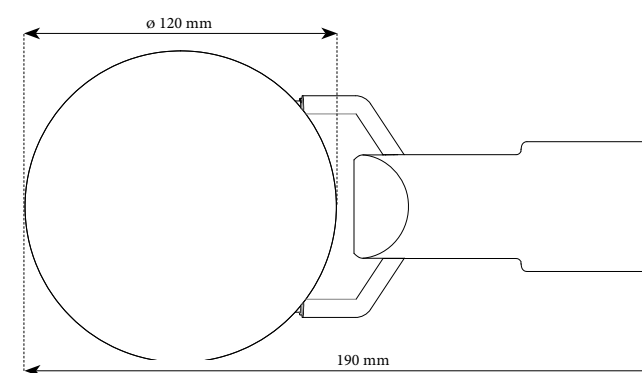

COD.	Copertura/Covering	Misura/Measurement	Quantità/Quantity	Prezzo/Price	Foto/Picture
4203	ABS CROMATO CHROMED ABS	ø 120 mm	20 pz/pcs	Euro 16,00	

ACCESSORI/ACCESSORIES

COD.	Tipo/Type	Misura/Measurement	Quantità/Quantity	Prezzo/Price	Foto/Picture
2396SL	Coperchio ABS Cromato Chrome plated ABS Cover	ø 120 mm	1 pz/pcs	Euro 7,50	
2396BSL	Bicchiera interno Inside cup	-	1 pz/pcs	Euro 1,50	-

Piletta per doccia SLIMMY®
Shower waste SLIMMY®