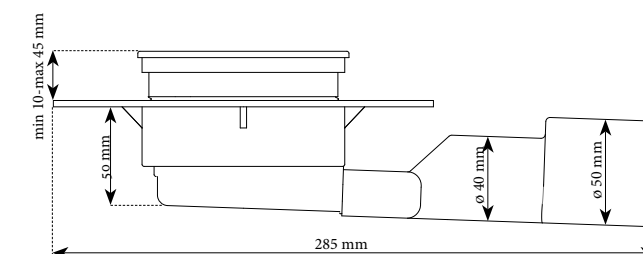

ACCESSORI/ACCESSORIES

COD.	Supporto griglia PanelFrame	Quantità Quantity	Prezzo Price	Foto Picture
423010O	Ottone cromato 100x100 sp.2mm/Chrome plated brass 100x100 thickness 2mm	1 pz 1 pcs	Euro 10,0	
423012O	Ottone cromato 120x120 sp.2mm/Chrome plated brass 120x120 thickness 2mm	1 pz 1 pcs	Euro 17,00	
423015O	Ottone cromato 150x150 sp.2mm/Chrome plated brass 150x150 thickness 2mm	1 pz 1 pcs	Euro 22,50	
423010A	Acciaio cromato 100x100 AISI316l sp.2mm/Stainless steel 100x100 AISI316l thickness 2mm	1 pz 1 pcs	Euro 13,00	
423012A	Acciaio cromato 120x120 AISI316l sp.2mm/Stainless steel 120x120 AISI316l thickness 2mm	1 pz 1 pcs	Euro 20,00	
423015A	Acciaio cromato 150x150 AISI316l sp.2mm/Stainless steel 150x150 AISI316l thickness 2mm	1 pz 1 pcs	Euro 25,50	
2396BSL	Bicchiere interno Inside cup	1 pz 1 pcs	Euro 1,50