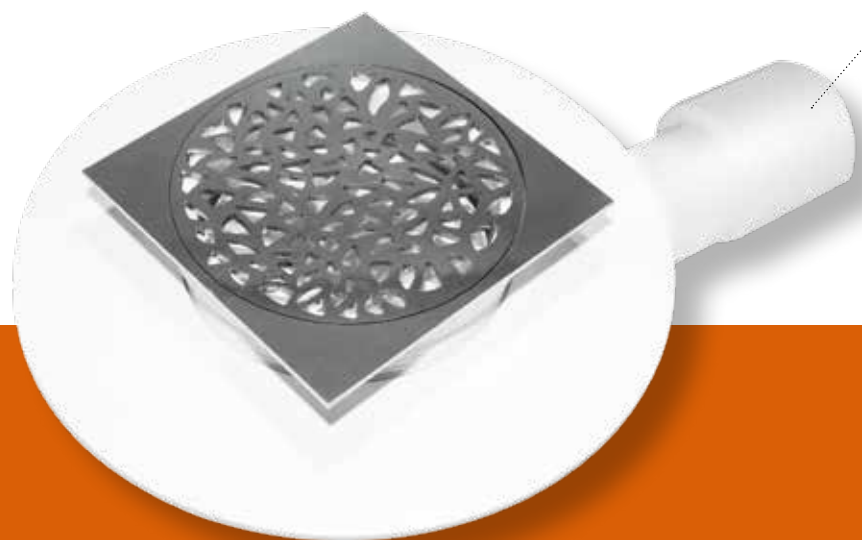

LA PILETTA CHE NON C'ERA

# SLIMMY®

**Ghidini**  
DAL 1961

▲ Piletta SLIMMY® a pavimento (h.50 mm)  
con griglia design in acciaio mod. FELCE (cod.421010FA)  
Floor waste SLIMMY® (h.50 mm)  
with stainless steel design grate mod. FELCE (cod.421010FA)

▼ Piletta SLIMMY® per doccia (h.50 mm) - (cod.4203)  
Shower waste SLIMMY® (h.50 mm) - (cod.4203)

### ■ Piletta SLIMMY®

I piatti doccia tradizionali sono delle valide soluzioni d'arredo bagno, ma forse ormai non abbastanza "alla moda" per molti utilizzatori. Al giorno d'oggi gli utenti hanno raggiunto, infatti, un sofisticato senso del design e preferiscono avere un piatto doccia a filo pavimento. La piletta SLIMMY® (specifica per doccia e per pavimento) è stata studiata e progettata proprio per soddisfare queste esigenze: avere una soluzione adatta alle solette più sottili, a tutte le installazioni a filo pavimento, alle ristrutturazioni e dovunque l'ingombro ridotto è un limite. Il sistema SLIMMY® è un progetto di Ghidini Spa che, con un'esperienza di oltre 60 anni nel settore, ne garantisce il design, l'ottima qualità ed il know-how unico, con evidenti vantaggi per progettisti, idraulici e clienti finali.