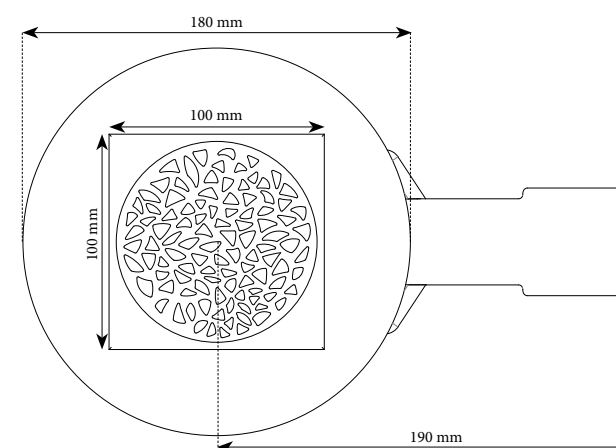

ACCESSORI/ACCESSORIES

COD.	Supporto griglia PanelFrame	Quantità Quantity	Prezzo Price	Foto Picture
423010O	Ottone cromato 100x100 sp.2mm/Chrome plated brass 100x100 thickness 2mm	1 pz 1 pcs	Euro 10,0	
423012O	Ottone cromato 120x120 sp.2mm/Chrome plated brass 120x120 thickness 2mm	1 pz 1 pcs	Euro 17,00	
423015O	Ottone cromato 150x150 sp.2mm/Chrome plated brass 150x150 thickness 2mm	1 pz 1 pcs	Euro 22,50	
423010A	Acciaio cromato 100x100 AISI316l sp.2mm/Stainless steel 100x100 AISI316l thickness 2mm	1 pz 1 pcs	Euro 13,00	
423012A	Acciaio cromato 120x120 AISI316l sp.2mm/Stainless steel 120x120 AISI316l thickness 2mm	1 pz 1 pcs	Euro 20,00	
423015A	Acciaio cromato 150x150 AISI316l sp.2mm/Stainless steel 150x150 AISI316l thickness 2mm	1 pz 1 pcs	Euro 25,50	
2396BSL	Bicchiere interno Inside cup	1 pz 1 pcs	Euro 1,50